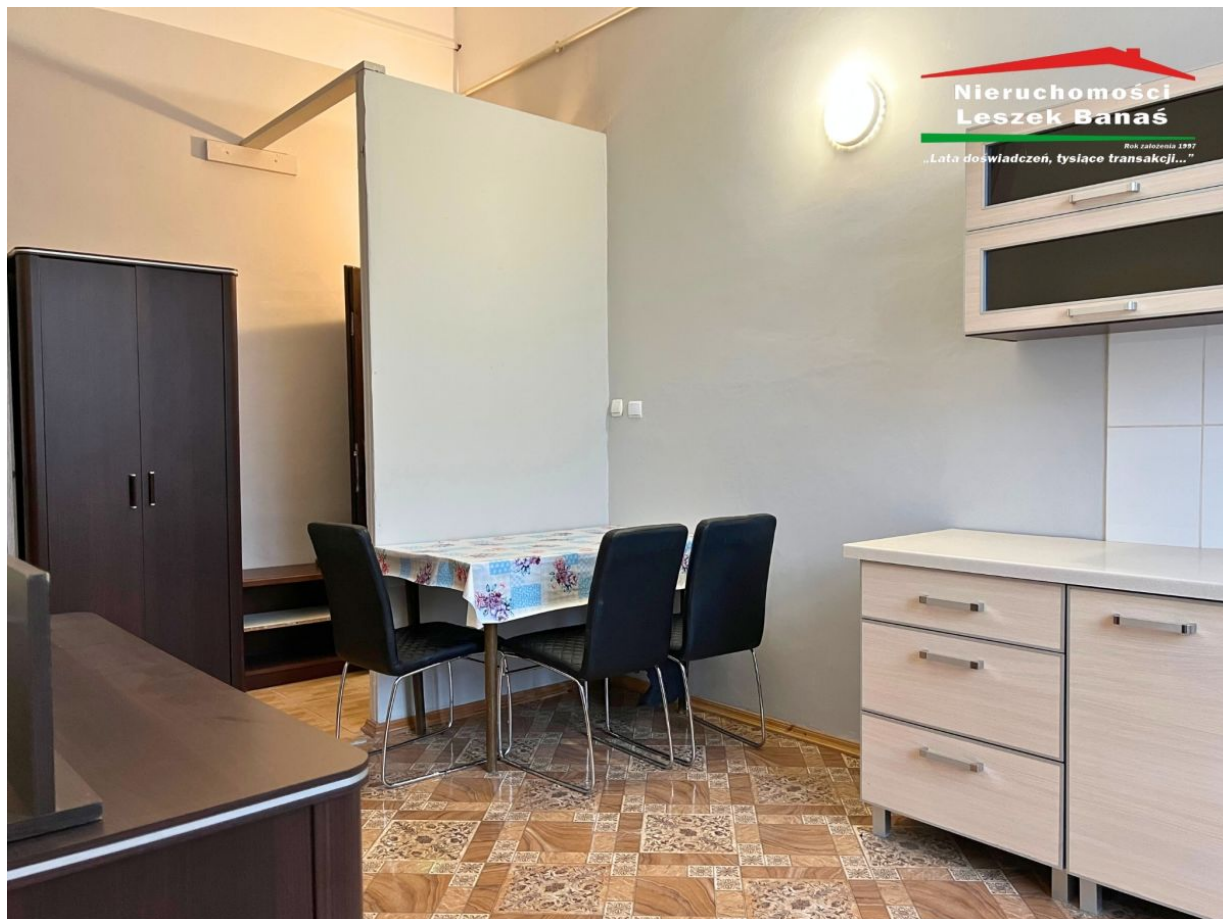

Mieszkanie, 35 m², Grudziądz

Wynajem: 800 PLN

Mieszkanie na wynajem, Grudziądz

cena
800 PLN

powierzchnia
35.00 m²

liczba pokoi
1

piętro
2 (z 4)

Opis oferty

Na wynajem - mieszkanie w kamienicy blisko Centrum Grudziądza

Zapraszamy do zapoznania się z ofertą wynajmu komfortowego mieszkania znajdującego się na II piętrze kamienicy, położonej w atrakcyjnej lokalizacji w sercu Grudziądza.

Mieszkanie zostało w pełni umeblowane i wyposażone we wszystkie niezbędne sprzęty, co pozwoli Ci wprowadzić się bez zbędnych wydatków i starań. Ogrzewanie zapewnia piec kaflowy.

Do lokalu przynależy piwnica, co stanowi idealne miejsce na przechowywanie dodatkowych rzeczy. Dodatkowo istnieje możliwość wynajmu garażu lub miejsca parkingowego, co ułatwi codzienne życie w mieście.